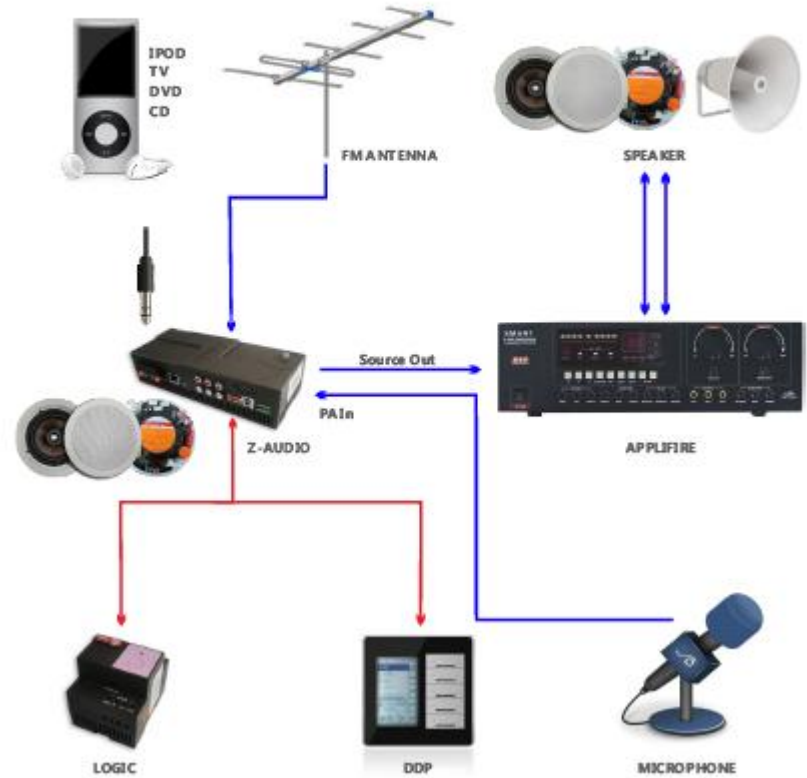

Z-Audio Diagram

CABLES	
	LAN
	S-BUS
	A/V