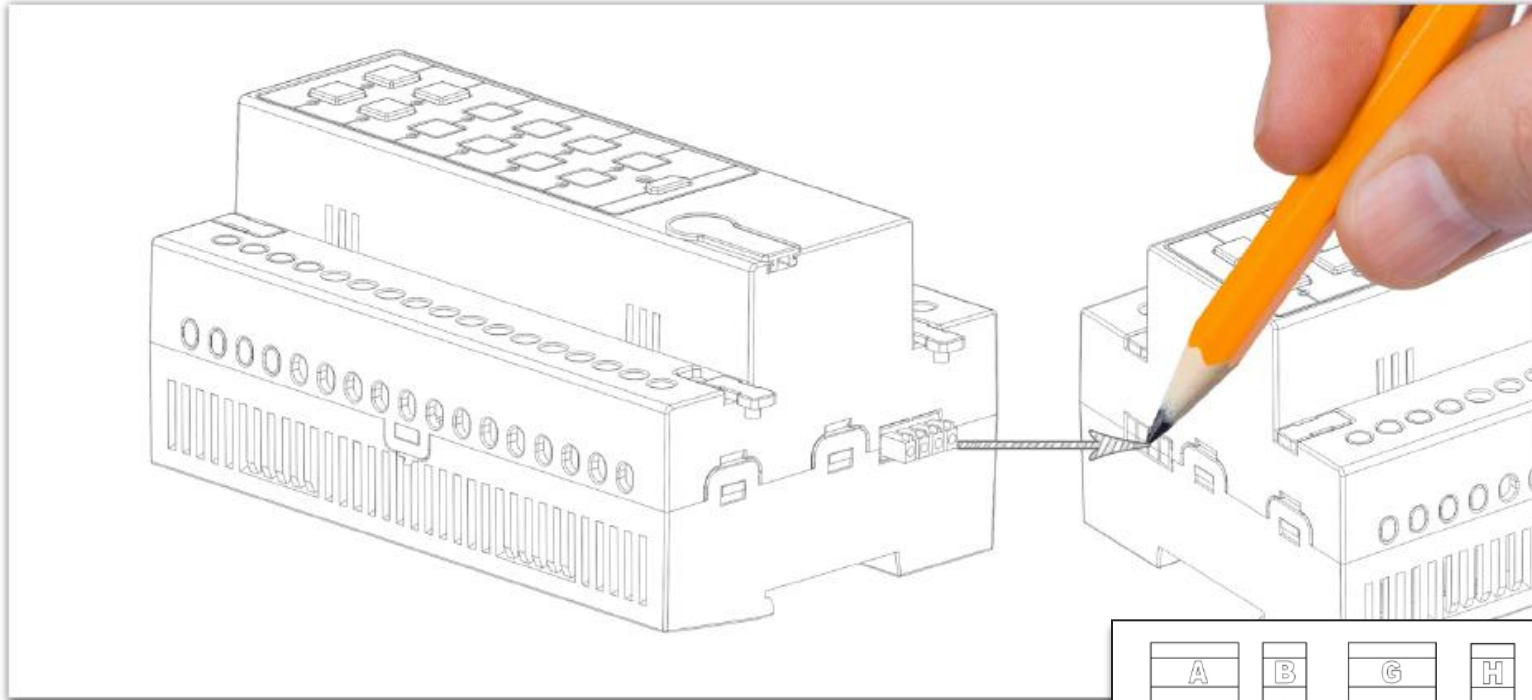

The Magic Of Smart-Bus