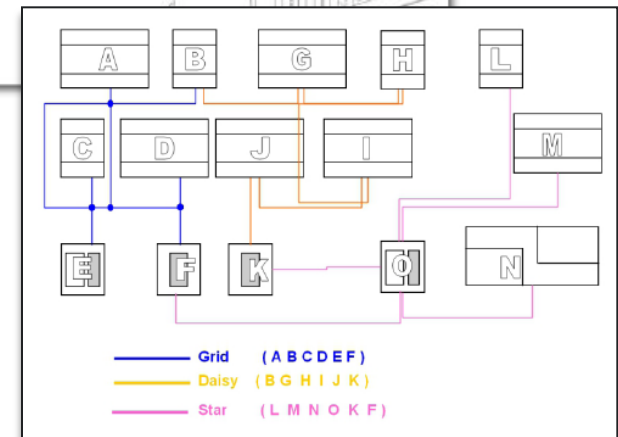

The Magic Of Smart-Bus