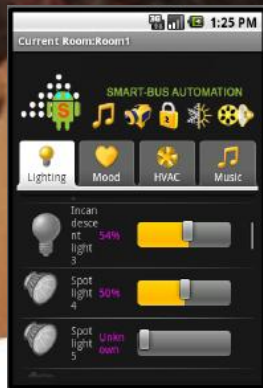

# MOTORISATION

Store, Rideau, Ascenseur, support TV...

Android