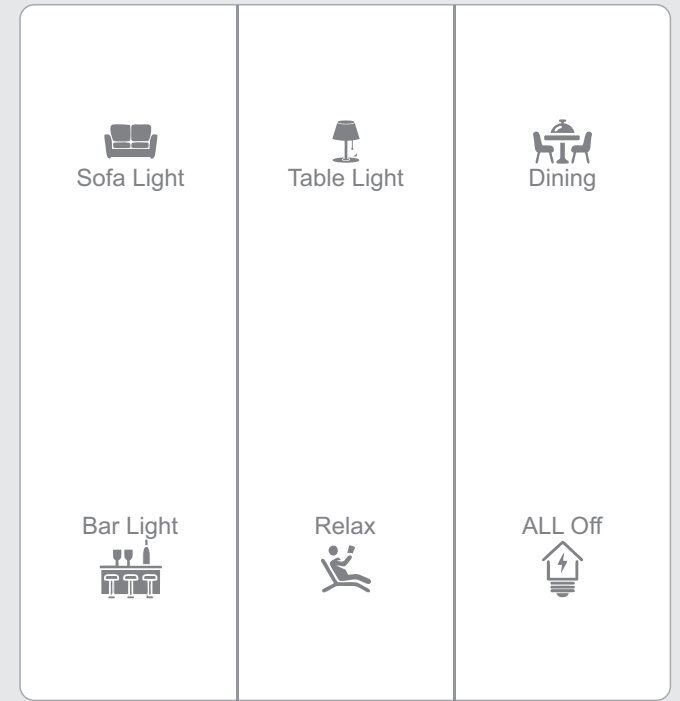

BED-SIDE PLANUM PANEL

SS1-PlanumTEL/DATA-WL

GREY

SS1-Planum-Volume-WL

SS2-Planum-Thermo+4B-WL

BLACK

SS1-PlanumPIR/Light-WL

SS2-Planum-Thermo+4B

SS3-Planum3B+4B+Universal/2USB-WL

BLACK = STANDARD

GREY = STANDARD

We Can Customize your color Needs

CUTTING EDGE

ELEGANT

AFFORDABLE

EXPANDABLE