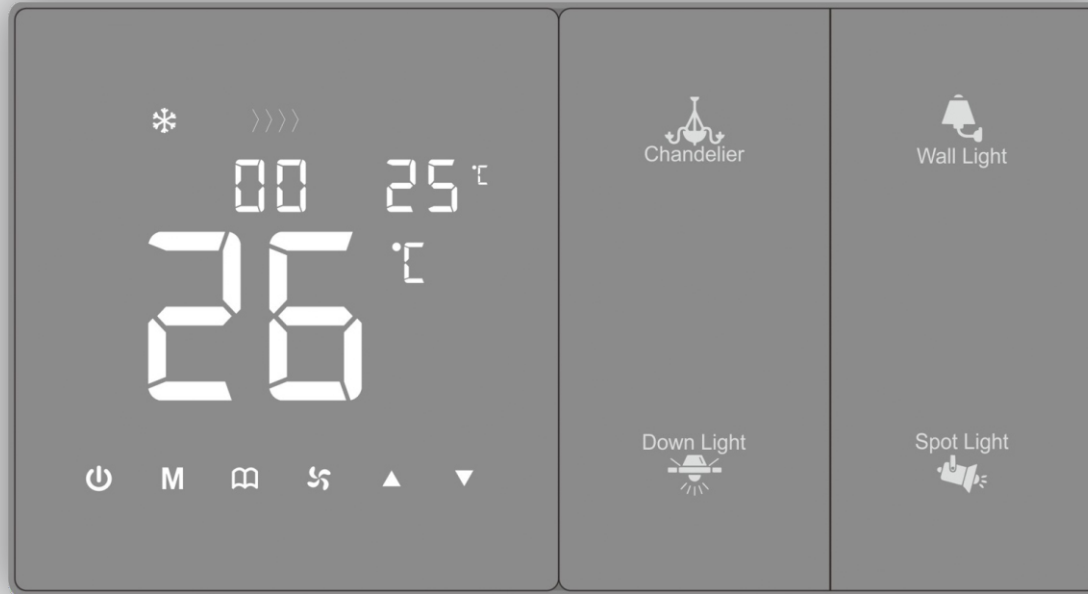

BED-SIDE PLANUM PANEL

SS1-PlanumTEL/DATA-WL

GREY

SS1-Planum-Volume-WL

SS2-Planum-Thermo+4B-WL

BLACK

SS1-PlanumPIR/Light-WL

SS2-Planum-Thermo+4B

SS3-Planum3B+4B+Universal/2USB-WL

BLACK = STANDARD

GREY = STANDARD

We Can Customize your color Needs

CUTTING EDGE

ELEGANT

AFFORDABLE

EXPANDABLE